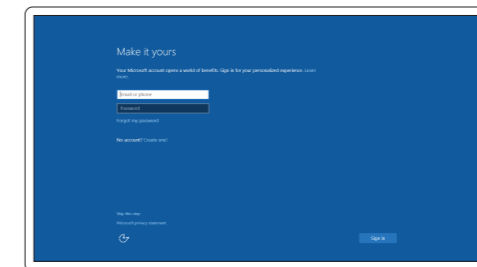

Sign in to your Microsoft account or create a local account

Log på din Microsoft-konto eller opret en lokal konto

Kirjaudu Microsoft-tilillesi tai luo paikallinen tili

Logg inn på Microsoft-kontoen din eller opprett en lokal konto

Logga in till ditt Microsoft-konto eller skapa ett lokalt konto