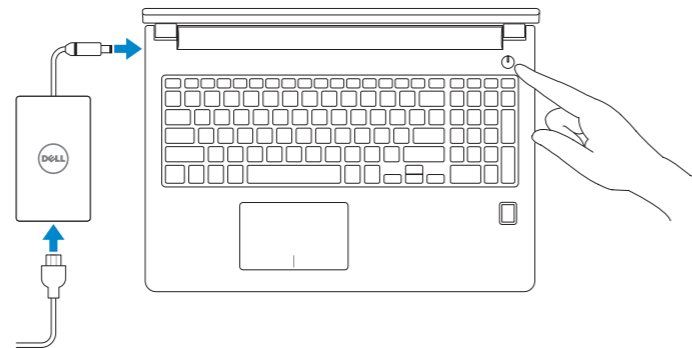

Latitude 15

3000 Series

Quick Start Guide

Hurtig startguide

Pikaopas

Hurtigstart

Snabbstartguide

1 Connect the power adapter and press the power button

Tilslut strømadapteren og tryk på tænd/sluk-knappen

Kytke verkkolaite ja paina virtapainiketta

Slik kobler du til strømadapteren og trykker på strømknappen

Anslut strömadaptern och tryck på strömbrytaren